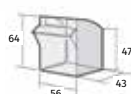

PB-S-7001	PS + K-RESIN
Uitw. afm.	D 68 x B 600 x H 78 mm
Aantal vakjes	9 (D 43 x B 56 x H 64/47 mm)
Kleuren	● ● ●
Verpakking	12 st/doos

PB-S-7002	PS + K-RESIN
Uitw. afm.	D 96 x B 600 x H 112 mm
Aantal vakjes	6 (D 65 x B 88 x H 98/70 mm)
Kleuren	● ● ●
Verpakking	10 st/doos