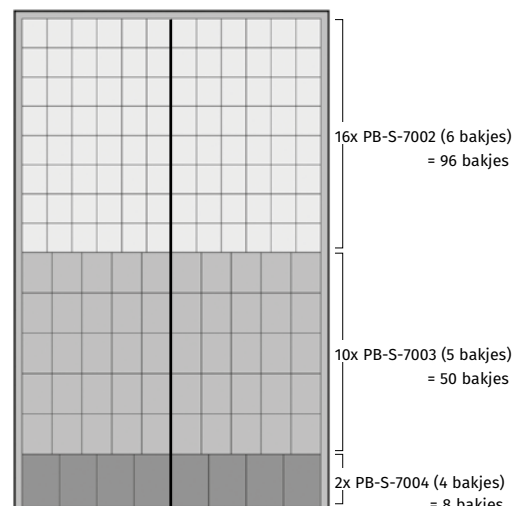

### kleuren modules

04 - groen

07 - rood

09 - beige