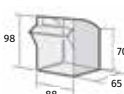

PB-S-7002	PS + K-RESIN
Uitw. afm.	D 96 x B 600 x H 112 mm
Aantal vakjes	6 (D 65 x B 88 x H 98/70 mm)
Kleuren	● ● ●
Verpakking	10 st/doos