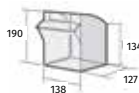

PB-S-7001	PS + K-RESIN
Uitw. afm.	D 68 x B 600 x H 78 mm
Aantal vakjes	9 (D 43 x B 56 x H 64/47 mm)
Kleuren	● ● ●
Verpakking	12 st/doos

PB-S-7002	PS + K-RESIN
Uitw. afm.	D 96 x B 600 x H 112 mm
Aantal vakjes	6 (D 65 x B 88 x H 98/70 mm)
Kleuren	● ● ●
Verpakking	10 st/doos

PB-S-7003	PS + K-RESIN
Uitw. afm.	D 140 x B 600 x H 168 mm
Aantal vakjes	5 (D 98 x B 108 x H 148/107 mm)
Kleuren	● ● ●
Verpakking	8 st/doos

PB-S-7004	PS + K-RESIN
Uitw. afm.	D 178 x B 600 x H 206 mm
Aantal vakjes	4 (D 127 x B 138 x H 190/134 mm)
Kleuren	● ● ●
Verpakking	6 st/doos