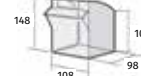

PB-S-7001	PS + K-RESIN
Uitw. afm.	D 68 x B 600 x H 78 mm
Aantal vakjes	9 (D 43 x B 56 x H 64/47 mm)
Kleuren	● ● ●
Verpakking	12 st/doos

PB-S-7002	PS + K-RESIN
Uitw. afm.	D 96 x B 600 x H 112 mm
Aantal vakjes	6 (D 65 x B 88 x H 98/70 mm)
Kleuren	● ● ●
Verpakking	10 st/doos

PB-S-7003	PS + K-RESIN
Uitw. afm.	D 140 x B 600 x H 168 mm
Aantal vakjes	5 (D 98 x B 108 x H 148/107 mm)
Kleuren	● ● ●
Verpakking	8 st/doos

PB-S-7004	PS + K-RESIN
Uitw. afm.	D 178 x B 600 x H 206 mm
Aantal vakjes	4 (D 127 x B 138 x H 190/134 mm)
Kleuren	● ● ●
Verpakking	6 st/doos