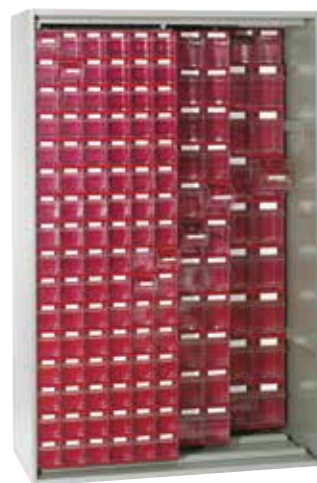

KASTEN MET VERSCHUIFBARE PANELEN

Serie Storage 7000