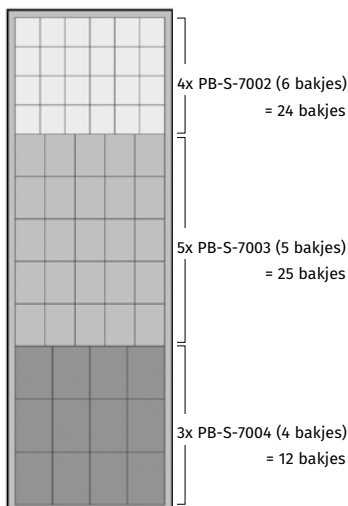

### kleuren modules

04 - groen

07 - rood

09 - beige