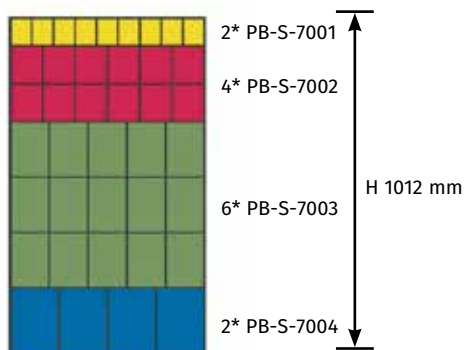

#### Optimale opvulling kantelbakmodules

▶ 2x PB-S-7001

▶ 4x PB-S-7002

▶ 6x PB-S-7003

▶ 2x PB-S-7004

**Totaal: 80 bakjes (40 per zijde)**

Kleur naar keuze

Andere combinaties mogelijk