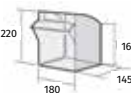

PB-S-7001	PS + K-RESIN
Uitw. afm.	D 68 x B 600 x H 78 mm
Aantal vakjes	9 (D 43 x B 56 x H 64/47 mm)
Kleuren	● ● ●
Verpakking	12 st/doos

PB-S-7002	PS + K-RESIN
Uitw. afm.	D 96 x B 600 x H 112 mm
Aantal vakjes	6 (D 65 x B 88 x H 98/70 mm)
Kleuren	● ● ●
Verpakking	10 st/doos

PB-S-7003	PS + K-RESIN
Uitw. afm.	D 140 x B 600 x H 168 mm
Aantal vakjes	5 (D 98 x B 108 x H 148/107 mm)
Kleuren	● ● ●
Verpakking	8 st/doos

PB-S-7004	PS + K-RESIN
Uitw. afm.	D 178 x B 600 x H 206 mm
Aantal vakjes	4 (D 127 x B 138 x H 190/134 mm)
Kleuren	● ● ●
Verpakking	6 st/doos

PB-S-7005	PS + K-RESIN
Uitw. afm.	D 210 x B 600 x H 242 mm
Aantal vakjes	3 (D 145 x B 180 x H 220/161 mm)
Kleuren	● ● ●
Verpakking	4 st/doos